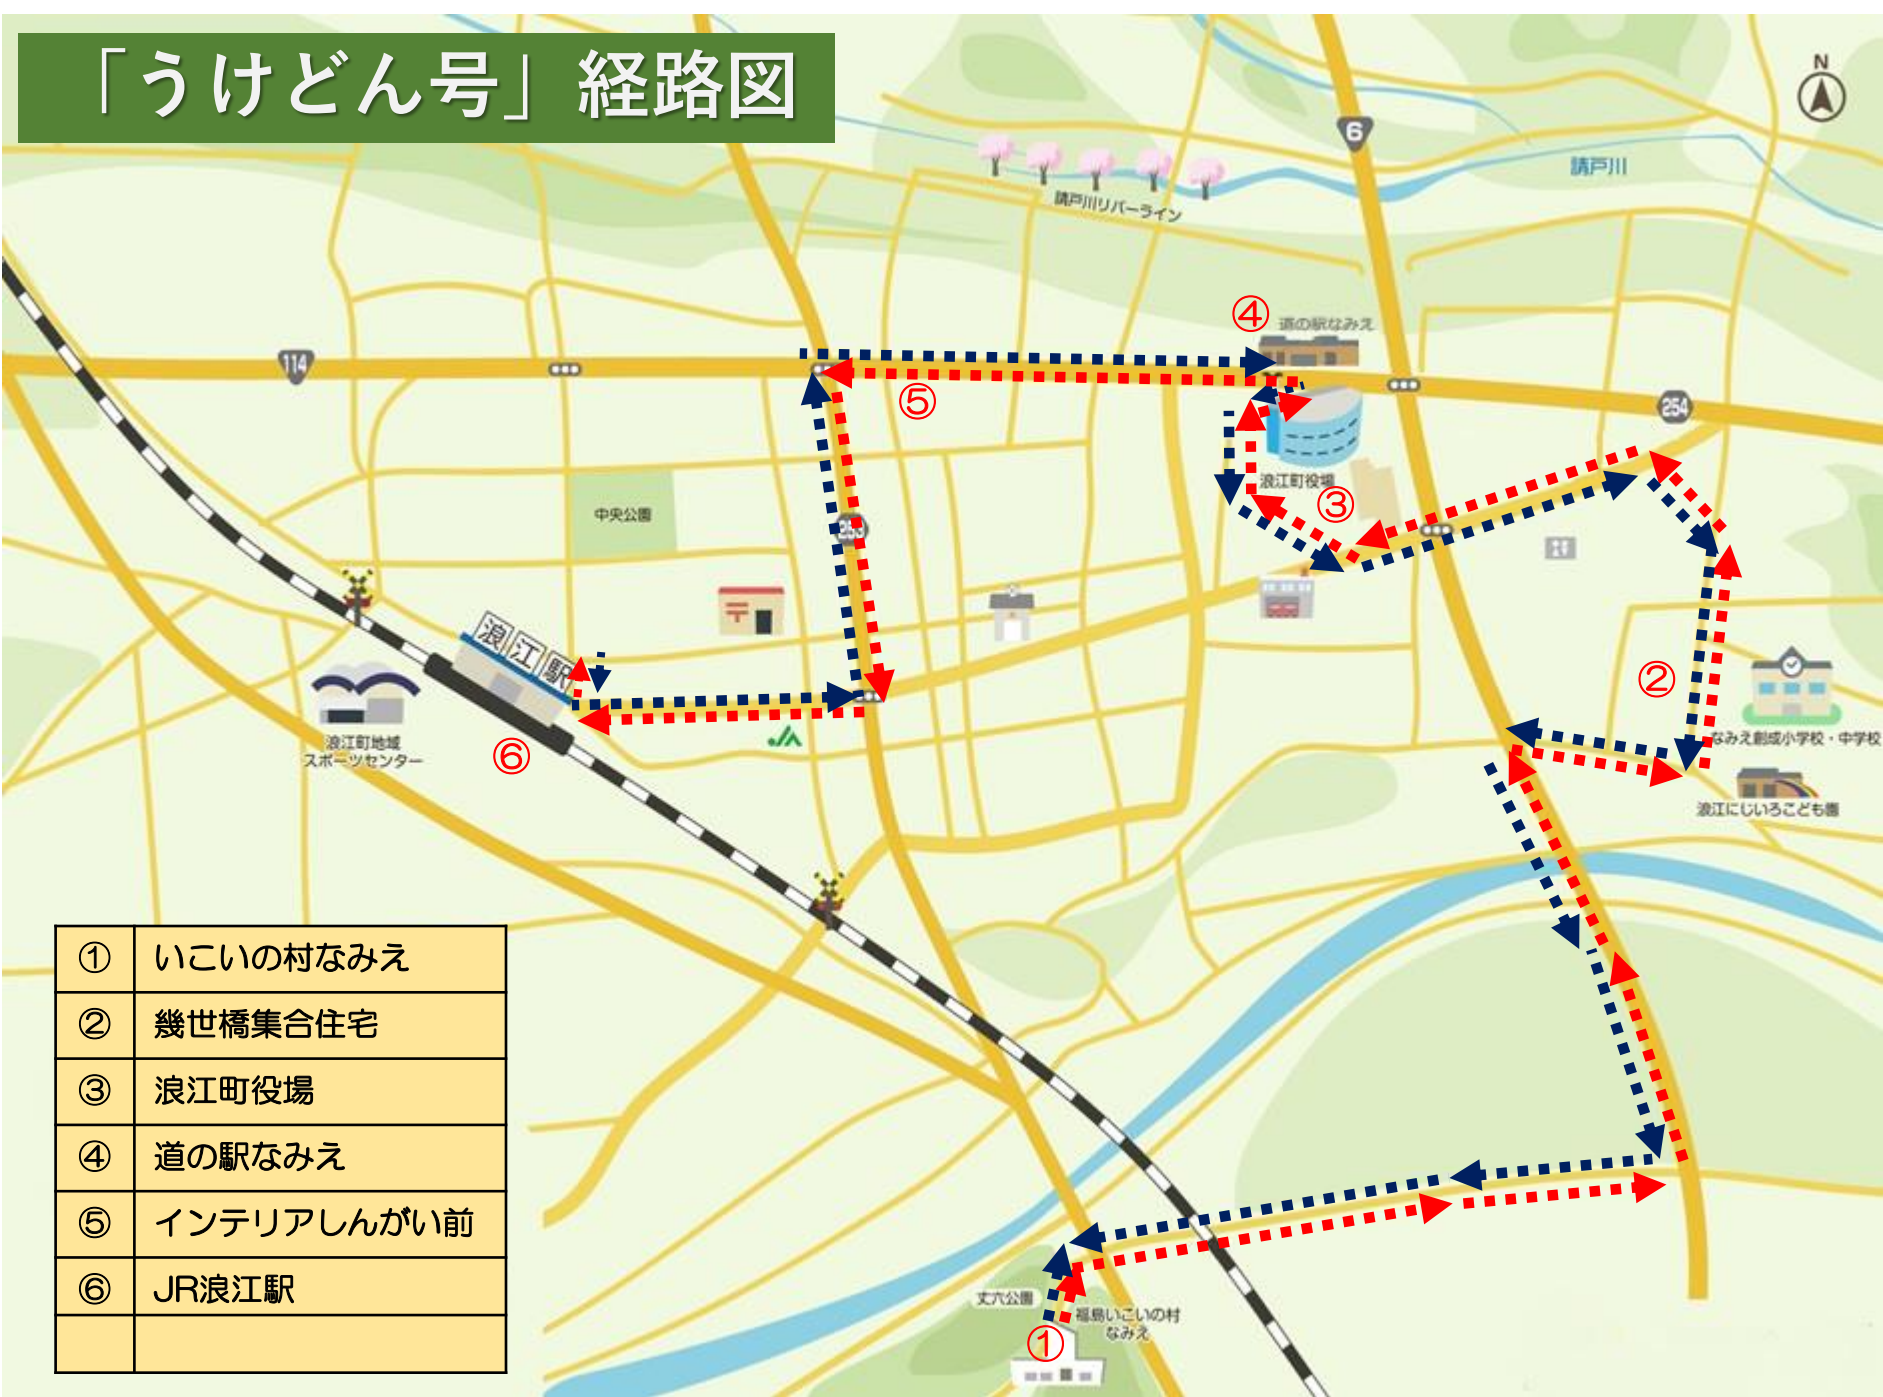

(夜間生活支援バス町内循環無料バス)

町内周遊バス「うけどん号」

運行日：**毎日** 運賃：**無料**

夜間帯のみ

町民の方以外でも
ご利用できます。

町内周遊バス「うけどん号」夜間無料バス

【運行日】 毎日運行

停留所	1便	2便	3便	4便	5便
いこいの村なみえ	17:00	17:40	18:45	19:55	20:45
幾世橋集合住宅	17:09	17:48	18:52	20:02	20:52
浪江町役場	17:12	17:51	18:55	20:05	20:55
道の駅なみえ	17:14	17:53	18:57	20:07	20:57
インテリアしんがい	17:16	17:55	18:58	20:09	20:58
浪江駅	17:19	17:58	19:01	20:12	21:01
浪江駅	17:20	18:00	19:15	20:15	21:05
インテリアしんがい					
道の駅なみえ			19:20	20:20	21:10
浪江町役場			19:22	20:22	21:12
幾世橋集合住宅			19:25	20:25	21:15
いこいの村なみえ	17:25	18:05	19:33	20:33	21:23

- 【注意事項】
- ※発車時刻までにバス停にお越しいただきますようお願いいたします。
 - ※駆け込み乗車は思わぬ事故の原因となるおそれがあります。大変危険ですのでおやめください。
 - ※バス停付近での禁煙やゴミの持ち帰りにご協力をお願いいたします。

「うけどん号」経路図

①	いこいの村なみえ
②	幾世橋集合住宅
③	浪江町役場
④	道の駅なみえ
⑤	インテリアしんがい前
⑥	JR浪江駅